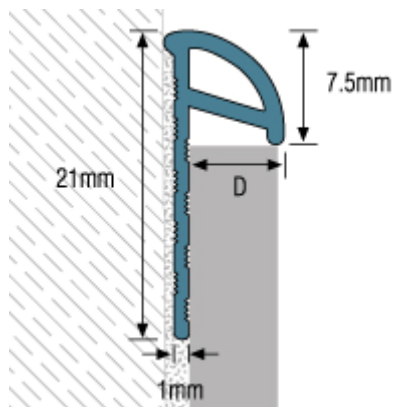

ETR

Профили декоративни PVC външен ъгъл 8 мм

#### Материал

- PVC

#### Функции

- Предпазва ъглите
- Предпазва от повреждане ръбовете на граничещия с плочките материал

Профилите съществуват в 4 различни широчини и в над 55 цетови разновидности.

Код	D (mm)	Дължина (m)
ETR808	8	2.5